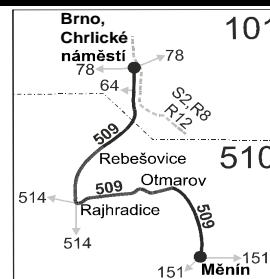

Vysvětlivky:

- ⇒ spoje navazující na linku 509
- (x) zastávka v prac.dnech od 19 do 6 hodin, v sobotu a neděli celodenně na znamení
- (z) zastávka celodenně na znamení
- ♣ spoj s bezbariérově přístupným vozidlem
- ✖ jede v pracovních dnech
- ⊕ jede v sobotu
- ⊕ jede v neděli a ve státem uznávaných svátcích
- 10 nejede 24.12. a 31.12.
- 16 nejede 24.12.
- 29 nejede od 27.12. do 29.12.
- 50 nejede od 27.12. do 2.1., od 2.2. do 9.2., 28.3., od 1.7. do 30.8., 29.10. a 30.10.
- 56 nejede od 27.12. do 2.1. a od 1.7. do 30.8.
- N úsekovou jízdenku nelze vydat

Předplatní elektronické jízdenky kupujte na eshopu IDS JMK

eshop.idsjmk.cz

Poradíme Vám v kontaktních centrech IDS JMK