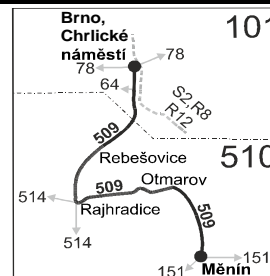

Vysvětlivky:

- ⇒ spoje navazující na linku 509
- (z) zastávka celodenně na znamení
- (x) zastávka v prac.dnech od 19 do 6 hodin, v sobotu a neděli celodenně na znamení
- ⊕ spoj s bezbariérově přístupným vozidlem
- jede v pracovních dnech
- ⊙ jede v sobotu
- † jede v neděli a ve státem uznávané svátky
- 10 nejede 24.12. a 31.12.
- 16 nejede 24.12.
- 29 nejede od 27.12. do 29.12.
- 50 nejede od 27.12. do 2.1., od 2.2. do 9.2., 28.3., od 1.7. do 30.8., 29.10. a 30.10.
- 56 nejede od 27.12. do 2.1. a od 1.7. do 30.8.
- P Pokračuje jako linka 64 směr Komárov

Předplatní elektronické jízdenky kupujte na eshopu IDS JMK

eshop.idsjmk.cz

Poradíme Vám v kontaktních centrech IDS JMK