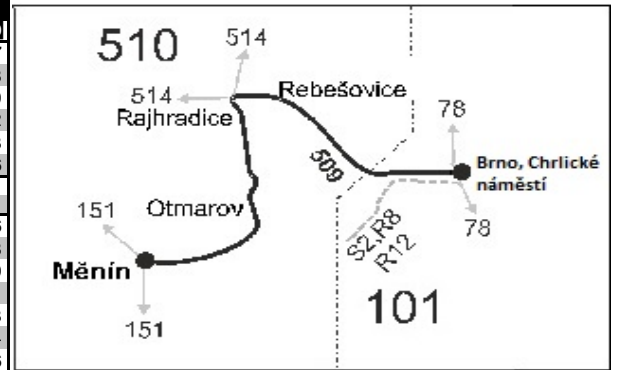

SOBOTA + NEDELE

Číslo spoje:		201	203	205	207	209	211	215	217	219		
Úsek	Zóna	Zastávka	Ⓞ†	Ⓞ†	Ⓞ†	Ⓞ†	Ⓞ†	Ⓞ†16	Ⓞ†16	Ⓞ†10	Ⓞ†10	
N	101	Brno, Chrlické náměstí	6:21	7:21	9:21	11:21	13:21	15:21	17:21	19:21	21:21	22:57
	101	Brno, Chrlice, nádraží (x)	6:22	7:22	9:22	11:22	13:22	15:22	17:22	19:22	21:22	22:58
	101	Brno, Chrlice, smýčka (z)	6:23	7:23	9:23	11:23	13:23	15:23	17:23	19:23	21:23	22:59
	510	Rebešovice, Horky (z)	6:26	7:26	9:26	11:26	13:26	15:26	17:26	19:26	21:26	23:02
	510	Rebešovice	6:27	7:27	9:27	11:27	13:27	15:27	17:27	19:27	21:27	23:03
	510	Rajhradice, váha	přij. 6:30	7:30	9:30	11:30	13:30	15:30	17:30	19:30	21:30	23:06
	510	Rajhradice, váha	odj. 6:30	7:30	9:30	11:30	13:30	15:30	17:30	19:30	21:30	23:06
	510	Rajhradice, Obalovna (z)	6:32	7:32	9:32	11:32	13:32	15:32	17:32	19:32	21:32	23:08
	510	Otmarov	6:34	7:34	9:34	11:34	13:34	15:34	17:34	19:34	21:34	23:10
	510	Otmarov, chaloupka	6:35	7:35	9:35	11:35	13:35	15:35	17:35	19:35	21:35	23:11
	510	Měnín, ZD (z)	6:37	7:37	9:37	11:37	13:37	15:37	17:37	19:37	21:37	23:13
	510	Měnín, u mlýna	6:38	7:38	9:38	11:38	13:38	15:38	17:38	19:38	21:38	23:14
	510	Měnín, obch.stř.	6:40	7:40	9:40	11:40	13:40	15:40	17:40	19:40	21:40	23:16

Vysvětlivky:

- ⇒ spoje navazující na linku 509
- (x) zastávka v prac.dnech od 19 do 6 hodin, v sobotu a neděli celodenně na znamení
- (z) zastávka celodenně na znamení
- ♣ spoj s bezbariérově přístupným vozidlem
- ⌘ jede v pracovních dnech
- Ⓞ† jede v sobotu
- † jede v neděli a ve státem uznávaném svátku

- 10 nejede 24.12. a 31.12.
- 16 nejede 24.12.
- 29 nejede od 27.12. do 30.12.
- 50 nejede od 24.12. do 2.1., 3.2., od 13.3. do 17.3., 6.4., od 3.7. do 1.9., 26.10. a 27.10.
- 56 nejede od 24.12. do 2.1. a od 3.7. do 1.9.
- 60 nejede od 24.12. do 2.1., 3.2., od 13.3. do 17.3., 6.4., od 3.7. do 1.9., 29.9., 26.10. a 27.10.
- N úsekovou jízdenku nelze vydat

Šťastnou cestu s IDS JMK