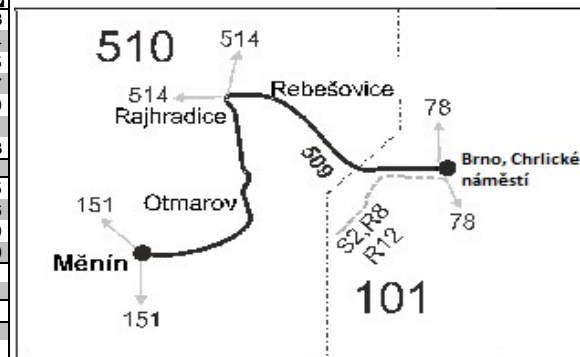

SOBOTA + NEDĚLE

Číslo spoje:		202	204	206	208	210	212	214	216	218	220		
Úsek	Zóna	Zastávka	⊕	⊕	⊕	⊕	⊕	⊕+10	⊕+10	⊕+10	⊕+10		
Nežije vydat	510	Měnin, obch.stř.	4:53	6:53	7:53	9:53	11:53	13:53	15:53	17:53	19:53	21:53	
	510	Měnin, u mlýna	4:54	6:54	7:54	9:54	11:54	13:54	15:54	17:54	19:54	21:54	
	510	Měnin, ZD (z)	4:55	6:55	7:55	9:55	11:55	13:55	15:55	17:55	19:55	21:55	
	510	Otmarov, chaloupka	4:57	6:57	7:57	9:57	11:57	13:57	15:57	17:57	19:57	21:57	
	510	Otmarov	4:59	6:59	7:59	9:59	11:59	13:59	15:59	17:59	19:59	21:59	
	510	Rajhradice, Obalovna (z)	5:01	7:01	8:01	10:01	12:01	14:01	16:01	18:01	20:01	22:01	
	510	Rajhradice, váha	5:03	7:03	8:03	10:03	12:03	14:03	16:03	18:03	20:03	22:03	
	510	Rebešovice	5:05	7:05	8:05	10:05	12:05	14:05	16:05	18:05	20:05	22:05	
	510	Rebešovice, Horky (z)	5:06	7:06	8:06	10:06	12:06	14:06	16:06	18:06	20:06	22:06	
	510	Otmarov, Chaloupka (z)	5:09	7:09	8:09	10:09	12:09	14:09	16:09	18:09	20:09	22:09	
	510	Otmarov	5:10	7:10	8:10	10:10	12:10	14:10	16:10	18:10	20:10	22:10	
				7:15	8:10	10:10	12:10	14:10	16:10	18:10	20:15	22:15	
				7:16	8:16	10:16	12:16	14:16	16:16	18:16	20:16	22:16	
				13:55	7:16	8:16	10:16	12:16	14:16	16:16	18:16	20:16	22:16
			5:16	7:16	8:16	10:17	12:17	14:17	16:17	18:17	20:17	22:16	

Vysvětlivky:

- ⇒ spoje navazující na linku 509
- (z) zastávka celodenně na znamení
- (x) zastávka v prac.dnech od 19 do 6 hodin, v sobotu a neděli celodenně na znamení
- ⊕ spoj s bezbariérově přístupným vozidlem
- ✖ jede v pracovních dnech
- ⊕ jede v sobotu
- † jede v neděli a ve státem uznávané svátky
- 10 jede 24.12. a 31.12.

- 13 nejede 25.12., 26.12. a 1.1.
- 16 nejede 24.12.
- 29 nejede od 27.12. do 30.12.
- 50 nejede od 24.12. do 2.1., 3.2., od 13.3. do 17.3., 6.4., od 3.7. do 1.9., 26.10. a 27.10.
- 56 nejede od 24.12. do 2.1. a od 3.7. do 1.9.
- 60 nejede od 24.12. do 2.1., 3.2., od 13.3. do 17.3., 6.4., od 3.7. do 1.9., 29.9., 26.10. a 27.10.
- P Pokračuje jako linka 64 směr Komárov

Šťastnou cestu s IDS JMK