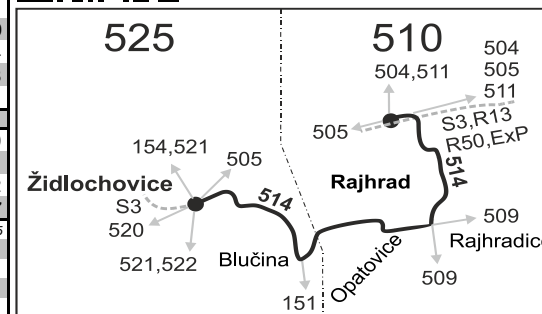

SOBOTA + NEDĚLE

300	302	304	306	308	310	312	314	316	318	320
Ⓣ13	Ⓣ	Ⓣ	Ⓣ	Ⓣ	Ⓣ	Ⓣ	Ⓣ	Ⓣ16	Ⓣ10	Ⓣ10
4:31			8:31		12:31		16:31		20:31	
4:33			8:33		12:33		16:33		20:33	
4:36			8:36		12:36		16:36		20:36	
4:37			8:37		12:37		16:37		20:37	
4:40	5:40	6:40	8:40	10:40	12:40	14:40	16:40	18:40	20:40	21:40
4:44	5:44	6:44	8:44	10:44	12:44	14:44	16:44	18:44	20:44	21:44
4:48	5:48	6:48	8:48	10:48	12:48	14:48	16:48	18:48	20:48	21:48
4:49	5:49	6:49	8:49	10:49	12:49	14:49	16:49	18:49	20:49	21:49
4:51	5:51	6:51	8:51	10:51	12:51	14:51	16:51	18:51	20:51	21:51
4:52	5:52	6:52	8:52	10:52	12:52	14:52	16:52	18:52	20:52	21:52
4:57	5:57	6:57	8:57	10:57	12:57	14:57	16:57	18:57	20:57	21:57
5:02	6:06	7:05	9:06	11:05	13:05	15:06	17:05	19:06	21:05	22:05
5:00	6:00	7:00	9:00	11:00	13:00	15:00	17:00	19:00	21:00	
							16:16:59	18:59	20:59	
4:59	5:59	6:59	8:59	10:59	12:59	14:59	16:59	18:59	20:59	

Vysvětlivky:

- ⇒ spoje navazující na linku 514
- (z) zastávka celodenně na znamení
- ∩ spoj jede po jiné trase
- ♿ spoj s bezbariérově přístupným vozidlem
- ↔ jede v pracovních dnech
- Ⓣ jede v sobotu
- Ⓣ+ jede v neděli a ve státem uznávané svátky
- 10 nejede 24.12. a 31.12.
- 12 nejede 24.12., 25.12. a 31.12.
- 13 nejede 25.12., 26.12. a 1.1.
- 16 nejede 24.12.
- 29 nejede od 27.12. do 30.12.
- 50 nejede od 23.12. do 2.1., 3.2., od 13.3. do 17.3., 6.4., od 3.7. do 1.9., 26.10. a 27.10.
- 51 jede od 23.12. do 2.1., 3.2., od 13.3. do 17.3., 6.4., od 3.7. do 1.9., 26.10. a 27.10.
- 56 nejede od 23.12. do 2.1. a od 3.7. do 1.9.