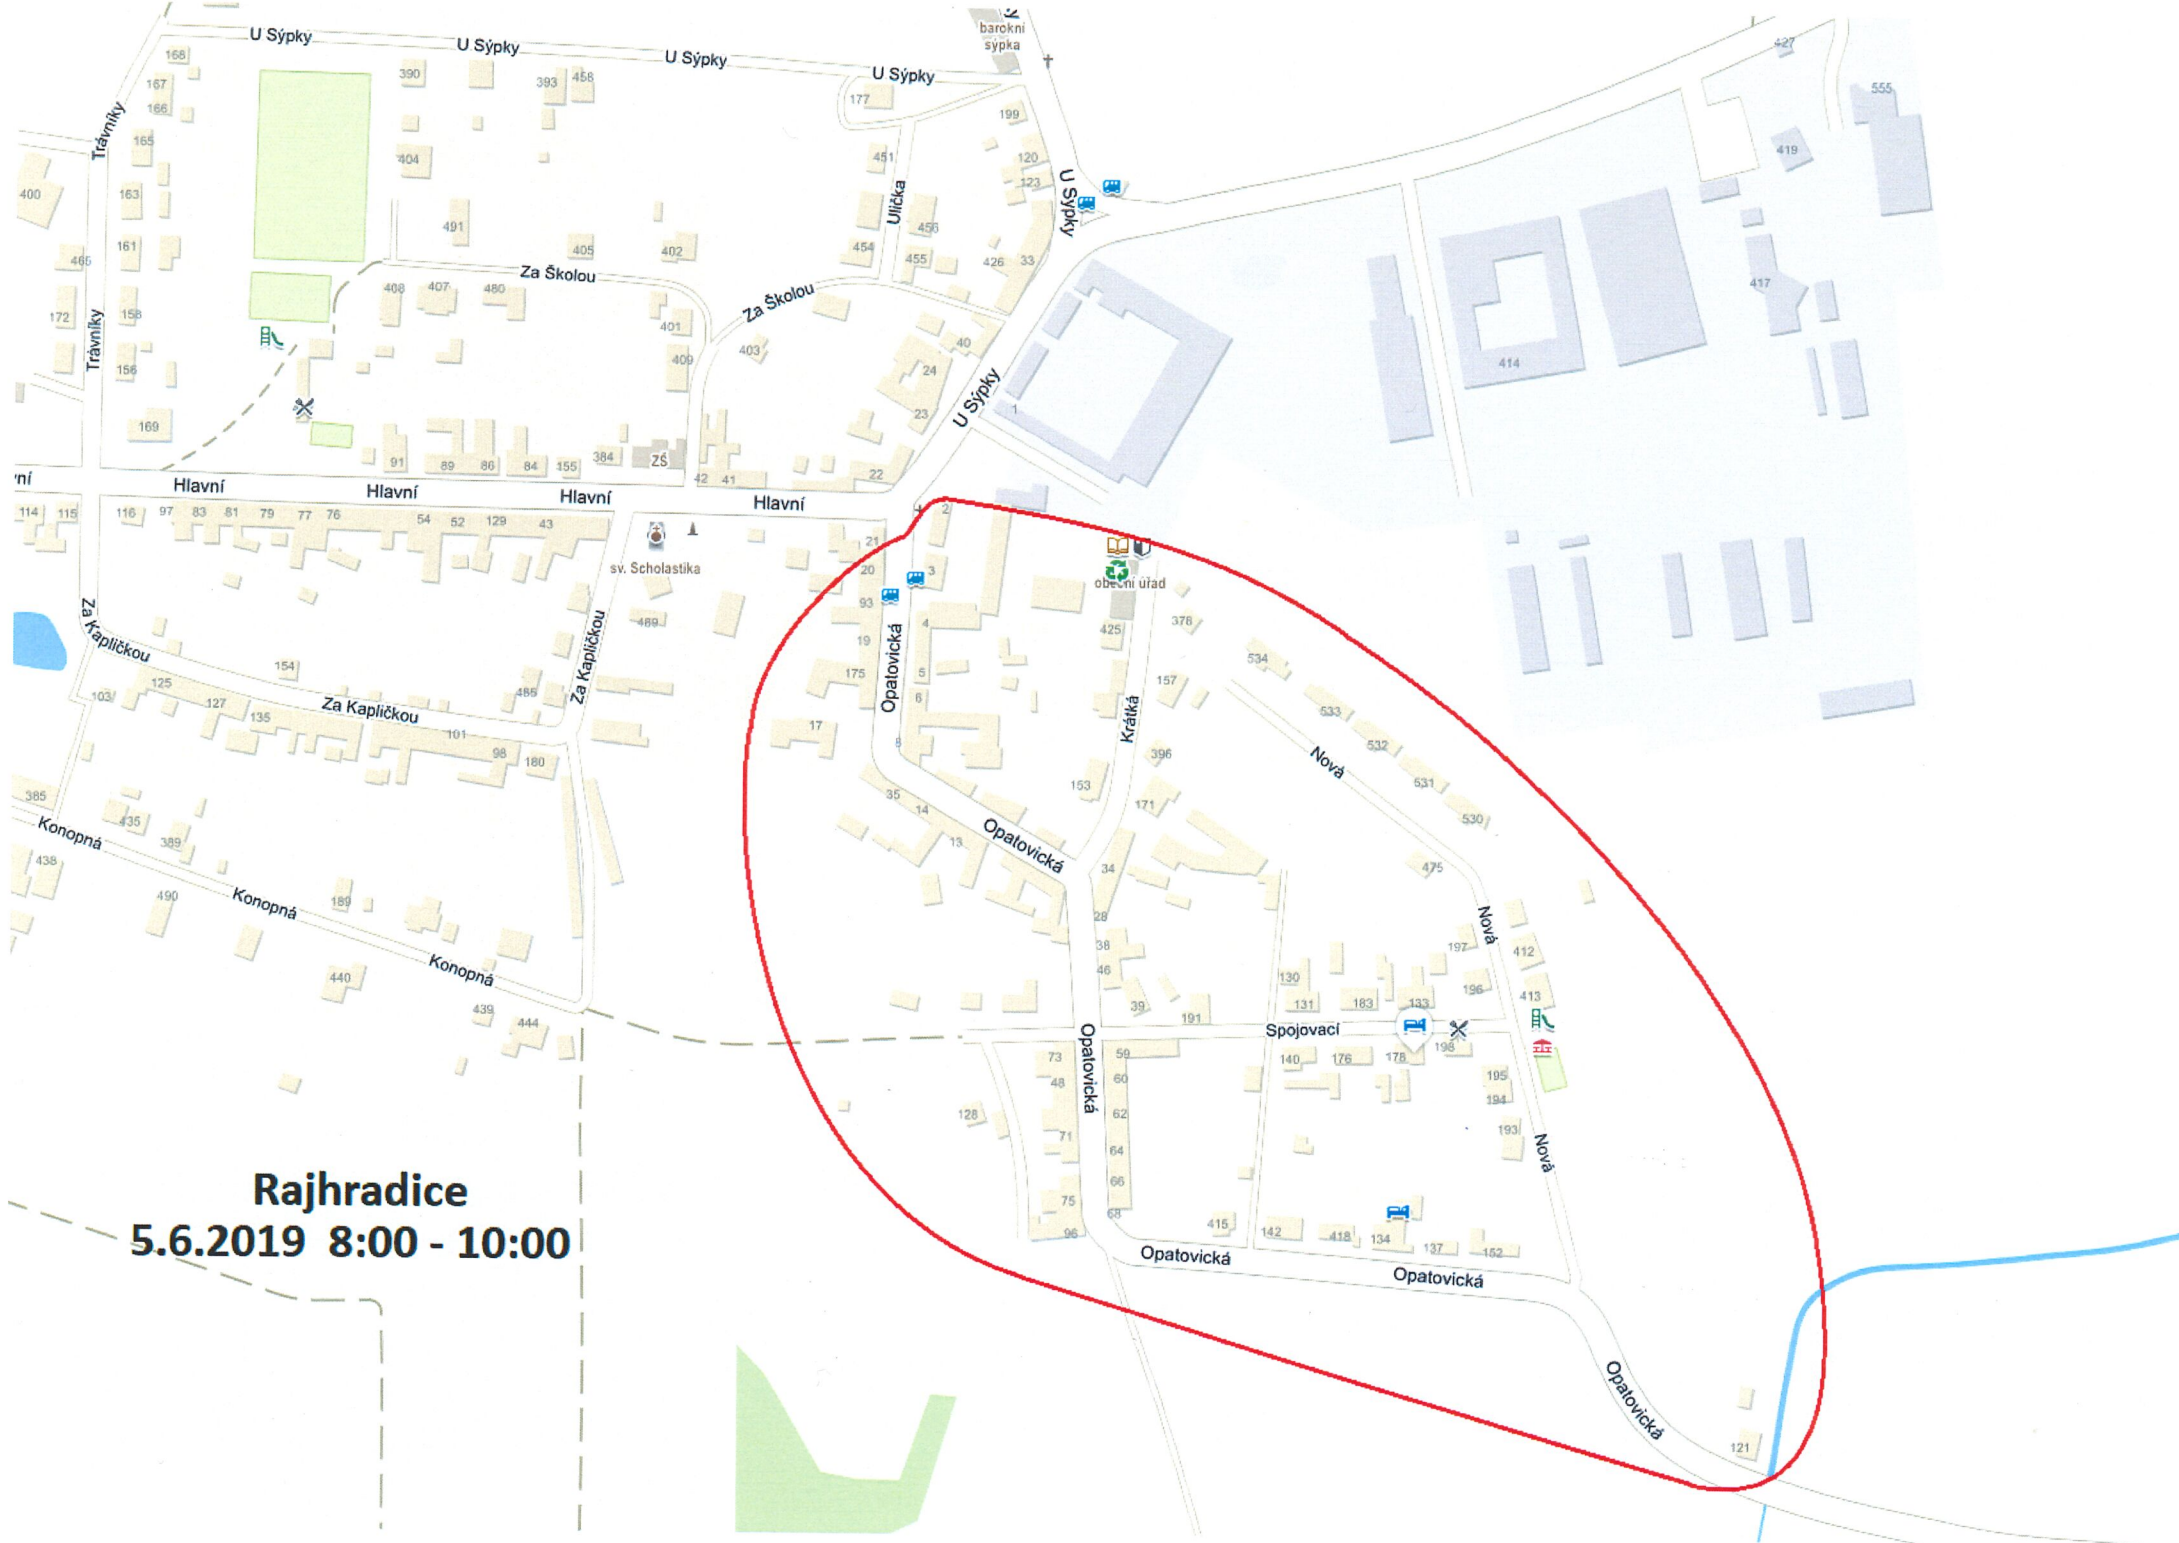

Rajhradice
5.6.2019 8:00 - 10:00