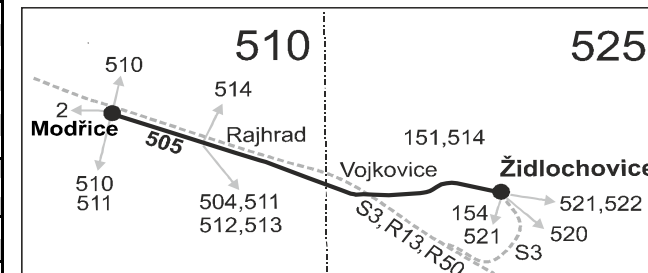

PRACOVNÍ DNY

Číslo spoje:		45	75	47	77	79
Úsek	Zóna Zastávka	⌘ ⌘	⌘ ⌘	⌘ ⌘	⌘ ⌘	⌘ ⌘
	525 Židlochovice, žel.st.	18:45	19:15	20:15	20:45	22:15
	525 Židlochovice, aut.st.	18:47	19:17	20:17	20:47	22:17
	525 Židlochovice, sídliště (z)	18:49	19:19	20:19	20:49	22:19
	525 Vojkovice	18:51	19:21	20:21	20:51	22:21
	525 Vojkovice, sídliště (z)	18:52	19:22	20:22	20:52	22:22
	510 Holasice	18:55	19:25	20:25	20:55	22:25
	510 Rajhrad, žel.st.	18:58	19:28	20:28	20:58	22:28
	⇒ S3 Brno	19:07	19:37	20:37	21:05	22:38
	⇒ 504 Pohořelice					
	⇒ 504 Modřice (-Brno)			20:35		
	510 Rajhrad, MěU				21:00	22:30
	510 Modřice, smyčka				21:06	22:36
	⇒ 2 Brno				21:06	22:36

SOBOTA + NEDĚLE

401	273	275	403	279	405	283	407	287	289	291
⊕ ⌘	⊕ ⌘	⊕ ⌘	⊕ ⌘	⊕ ⌘	⊕ ⌘	⊕ ⌘	⊕ ⌘	⊕ ⌘	⊕ ⌘	⊕ ⌘
4:47	5:47	6:47	8:47	10:47	12:47	14:47	16:47	18:47	20:47	22:47
4:48	5:48	6:48	8:48	10:48	12:48	14:48	16:48	18:48	20:48	22:48
4:50	5:50	6:50	8:50	10:50	12:50	14:50	16:50	18:50	20:50	22:50
4:52	5:52	6:52	8:52	10:52	12:52	14:52	16:52	18:52	20:52	22:52
4:53	5:53	6:53	8:53	10:53	12:53	14:53	16:53	18:53	20:53	22:53
4:56	5:56	6:56	8:56	10:56	12:56	14:56	16:56	18:56	20:56	22:56
4:58	5:58	6:58	8:58	10:58	12:58	14:58	16:58	18:58	20:58	22:58
5:02	6:05	7:05	9:05	11:05	13:05	15:05	17:05	19:05	21:05	
	9:00	7:00	9:00	11:00	13:00	15:00	17:00	19:00	21:00	23:00
4:58	6:00	7:00	9:00	11:00	13:00	15:00	17:00	19:00	20:58	22:58

Vysvětlivky:

- ⇒ spoje navazující na linku 505
- (z) zastávka celodenně na znamení
- (x) zastávka v prac.dnech od 19 do 6 hodin, v sobotu a neděli celodenně na znamení
- ⌘ spoj s bezbariérově přístupným vozidlem
- ⌘ jede v pracovních dnech

- ⊕ jede v sobotu
- ⊕ jede v neděli a ve státem uznávané svátky
- 50 nejede 29.10. a 30.10.
- N úsekovou jízdenku nelze vydat

Vzhledem ke stavebnímu stavu zastávek nelze garantovat bezbariérový nástup do a výstup z vozidla na všech zastávkách.