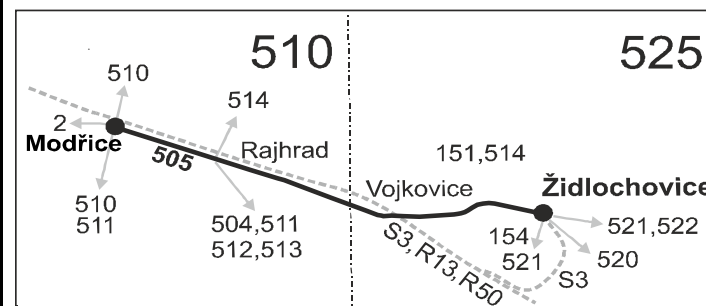

PRACOVNÍ DNY

Číslo spoje:	76	48	78	80	
Úsek	Zóna	Zastávka		⌘	⌘
				⌘	⌘
	510 Modřice, smyčka			22:20	22:50
	510 Modřice, Tyršova (o)			22:21	22:51
	510 Rajhrad, MěÚ			22:27	22:57
	510 Rajhrad, žel.st.	19:59	20:59	22:29	22:59
	510 Holasice	20:01	21:01	22:31	23:01
	525 Vojkovice, sídliště (z)	20:03	21:03	22:33	23:03
	525 Vojkovice	20:04	21:04	22:34	23:04
	525 Židlochovice, sídliště (z)	20:06	21:06	22:35	23:05
	525 Židlochovice, aut.st.	20:09	21:09	22:38	23:08
	⇒ 521 Hustopeče	20:12			23:12
	⇒ 522 Šitbořice (-Hustopeče)		21:12	22:42	23:12
	525 Židlochovice, žel.st.	20:11	21:11	22:40	23:10

SOBOTA + NEDELE

Číslo spoje:	402	274	276	404	280	406	284	408	288	290	292
Úsek	Ⓢ	Ⓢ	Ⓢ	Ⓢ	Ⓢ	Ⓢ	Ⓢ	Ⓢ	Ⓢ	Ⓢ	Ⓢ
	Ⓢ	Ⓢ	Ⓢ	Ⓢ	Ⓢ	Ⓢ	Ⓢ	Ⓢ	Ⓢ	Ⓢ	Ⓢ
	4:59	5:59	6:59	8:59	10:59	12:59	14:59	16:59	18:59	20:59	22:59
	5:01	6:01	7:01	9:01	11:01	13:01	15:01	17:01	19:01	21:01	23:01
	5:03	6:03	7:03	9:03	11:03	13:03	15:03	17:03	19:03	21:03	23:03
	5:04	6:04	7:04	9:04	11:04	13:04	15:04	17:04	19:04	21:04	23:04
	5:05	6:05	7:05	9:05	11:05	13:05	15:05	17:05	19:05	21:05	23:05
	5:08	6:08	7:08	9:08	11:08	13:08	15:08	17:08	19:08	21:08	23:08
	5:12	6:12									
			7:12	9:12	11:12	13:12	15:12	17:12	19:12	21:12	23:12
	5:10	6:10	7:10	9:10	11:10	13:10	15:10	17:10	19:10	21:10	23:10

Vysvětlivky:

⇒ spoje navazující na linku 505

(z) zastávka celodenně na znamení

(o) zastávka od 20 do 5 hodin na znamení

⌘ spoj s bezbariérově přístupným vozidlem

⌘ jede v pracovních dnech

Vzhledem ke stavebnímu stavu zastávek nelze garantovat bezbariérový nástup do a výstup z vozidla na všech zastávkách.

Ⓢ jede v sobotu

+ jede v neděli a ve státem uznávané svátky

50 nejede 29.10. a 30.10.

H ze Židlochovic pokračuje jako linka 521 směr Hustopeče

S ze Židlochovic pokračuje jako linka 522 směr Šitbořice